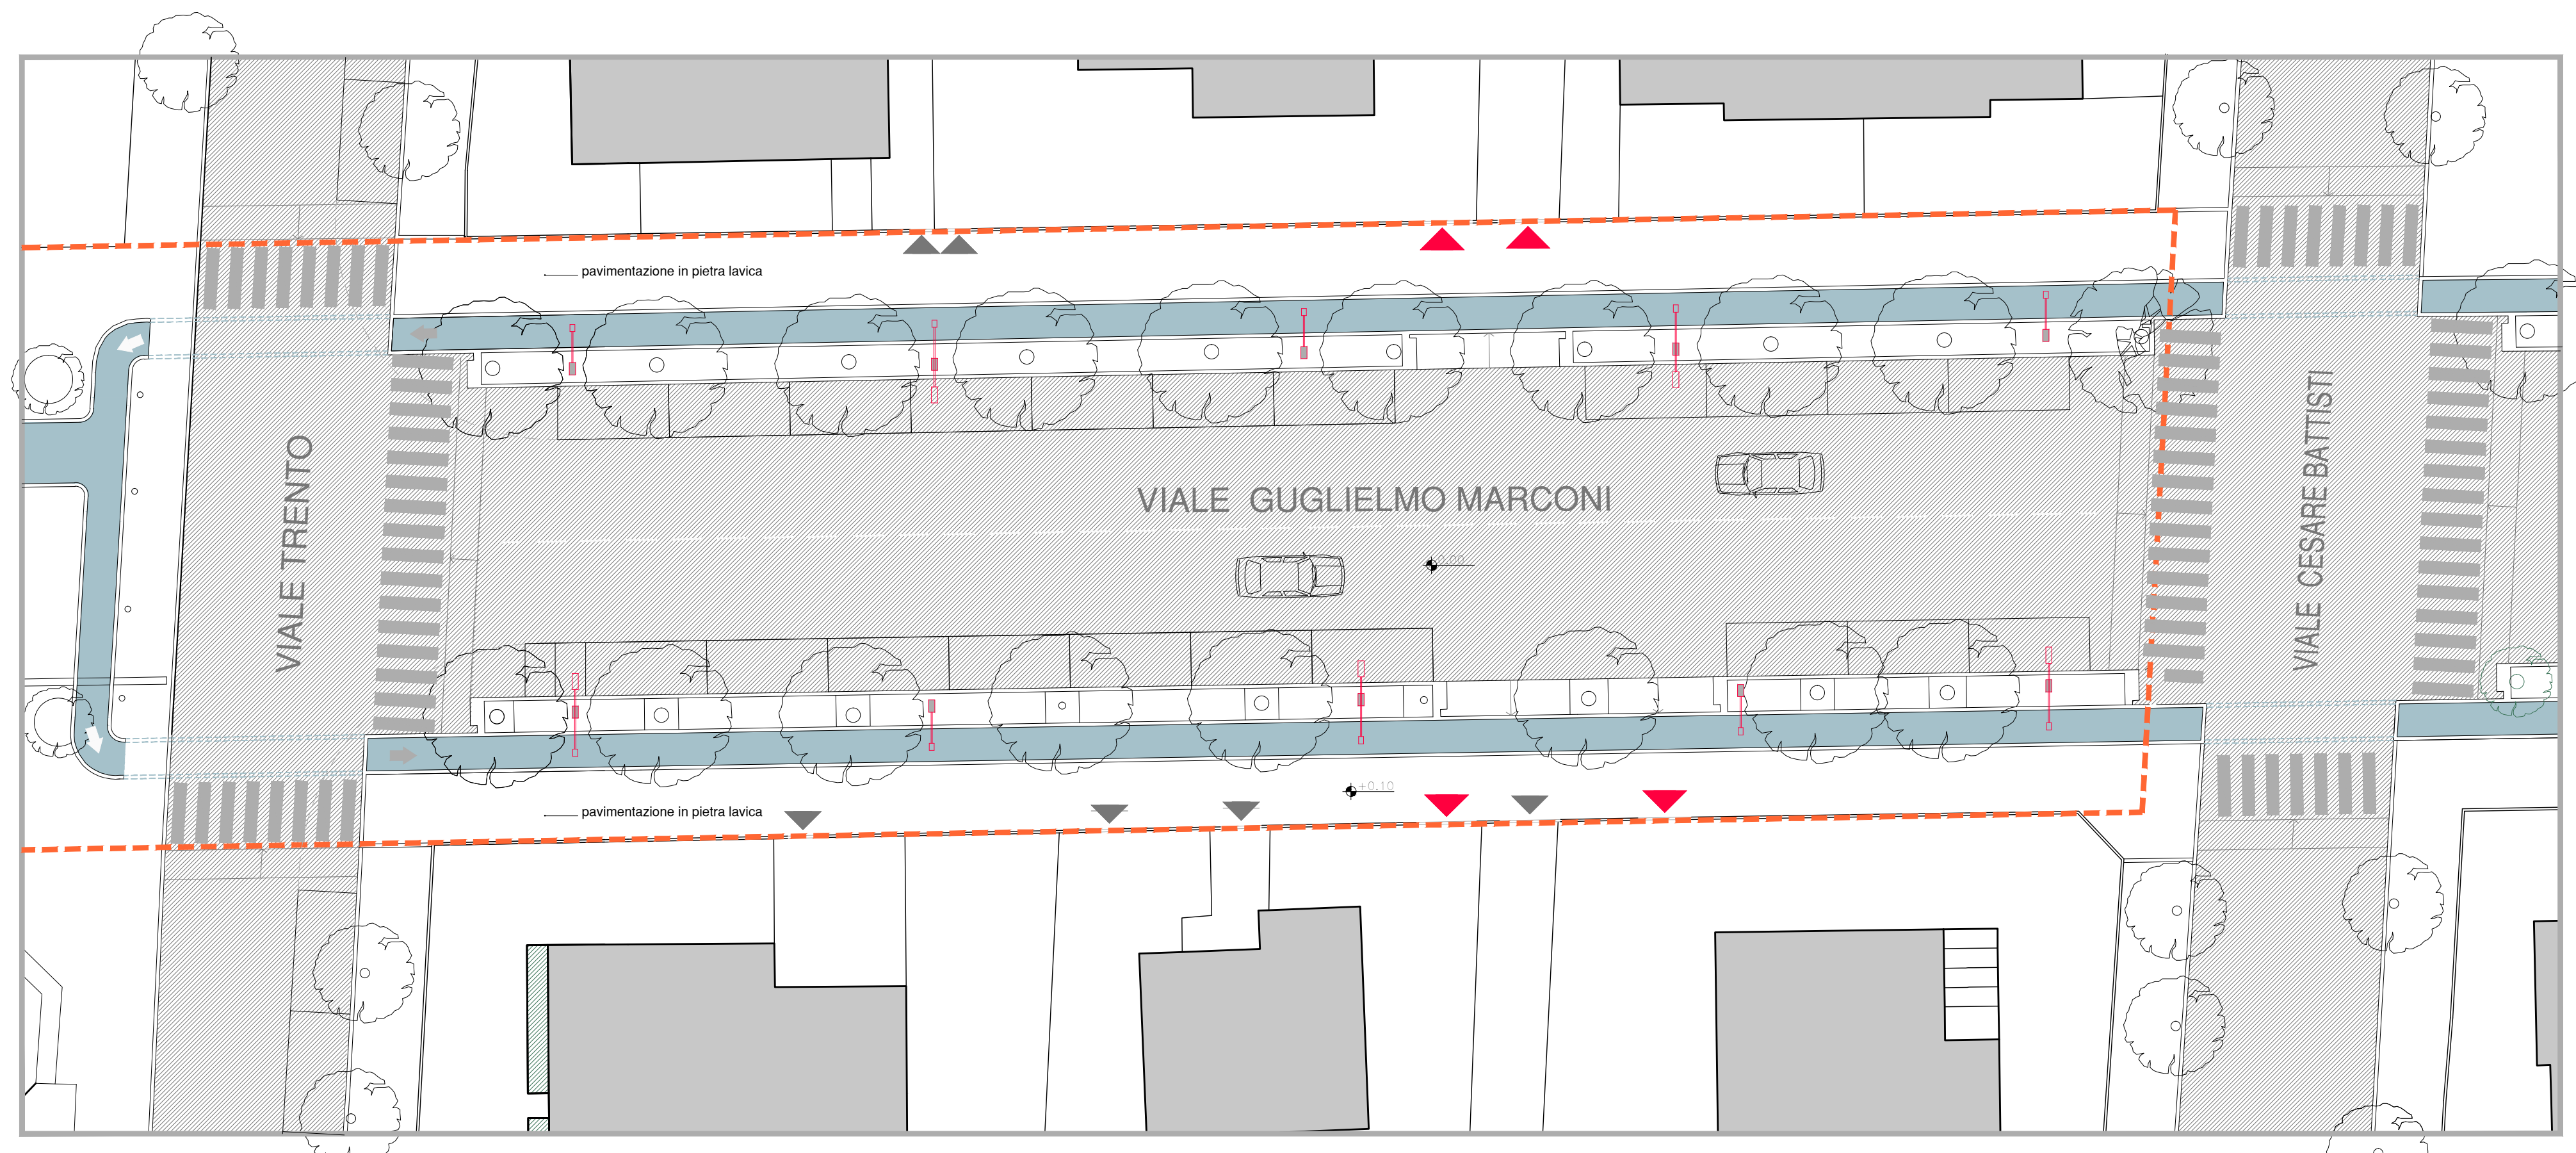

TRATTO DA VIALE TRIESTE A VIALE TRENTO

TRATTO DA VIALE TRENTO A VIALE C. BATTISTI

### LEGENDA

-  LIMITE AREA INTERVENTO
-  CORPO ILLUMINANTE DOPPIO  
h. 8mt / h. 6,4 mt
-  CORPO ILLUMINANTE SINGOLO  
h. 6,4 mt
-  PISTA CICLABILE
-  ATTRAVERSAMENTO CICLABILE
-  INGRESSO CARRABILE
-  INGRESSO PEDONALE