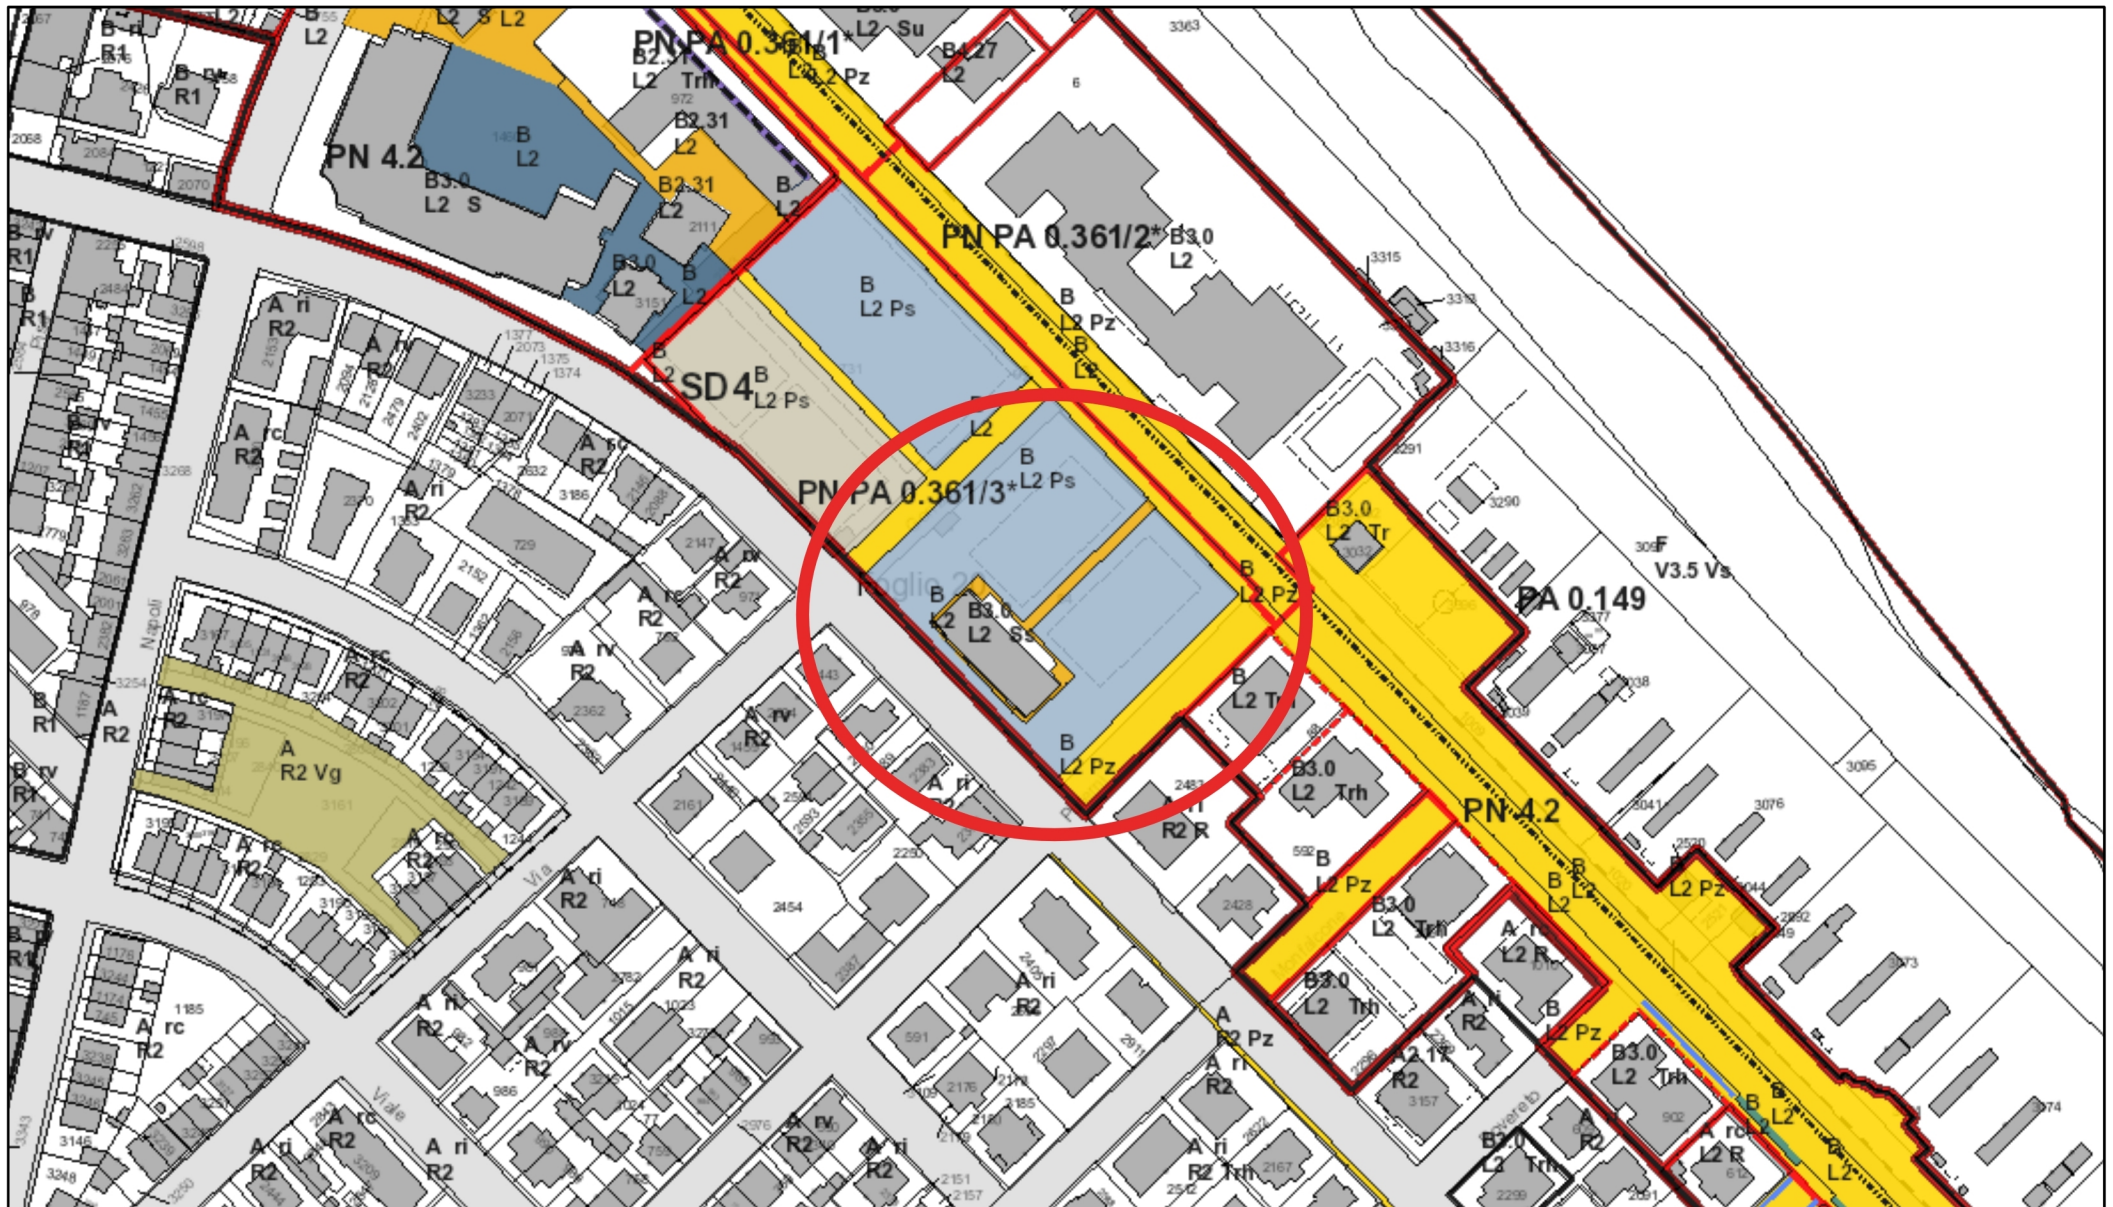

PRG Pesaro

21/11/2023 12:50:55

PRG	Color	Code
arce	Light Blue	pr
fr	Dark Blue	pa
mb	Dark Blue	mb
bv	Dark Green	bv
praser	Teal	praser
apa	Green	apa
ape	Light Green	ape
asa	Olive Green	asa
ase	Yellow	ase
apv	Bright Yellow	apv
apal	Orange	apal
sa	Light Brown	sa
X	White	X
SD	Red Outline	SD