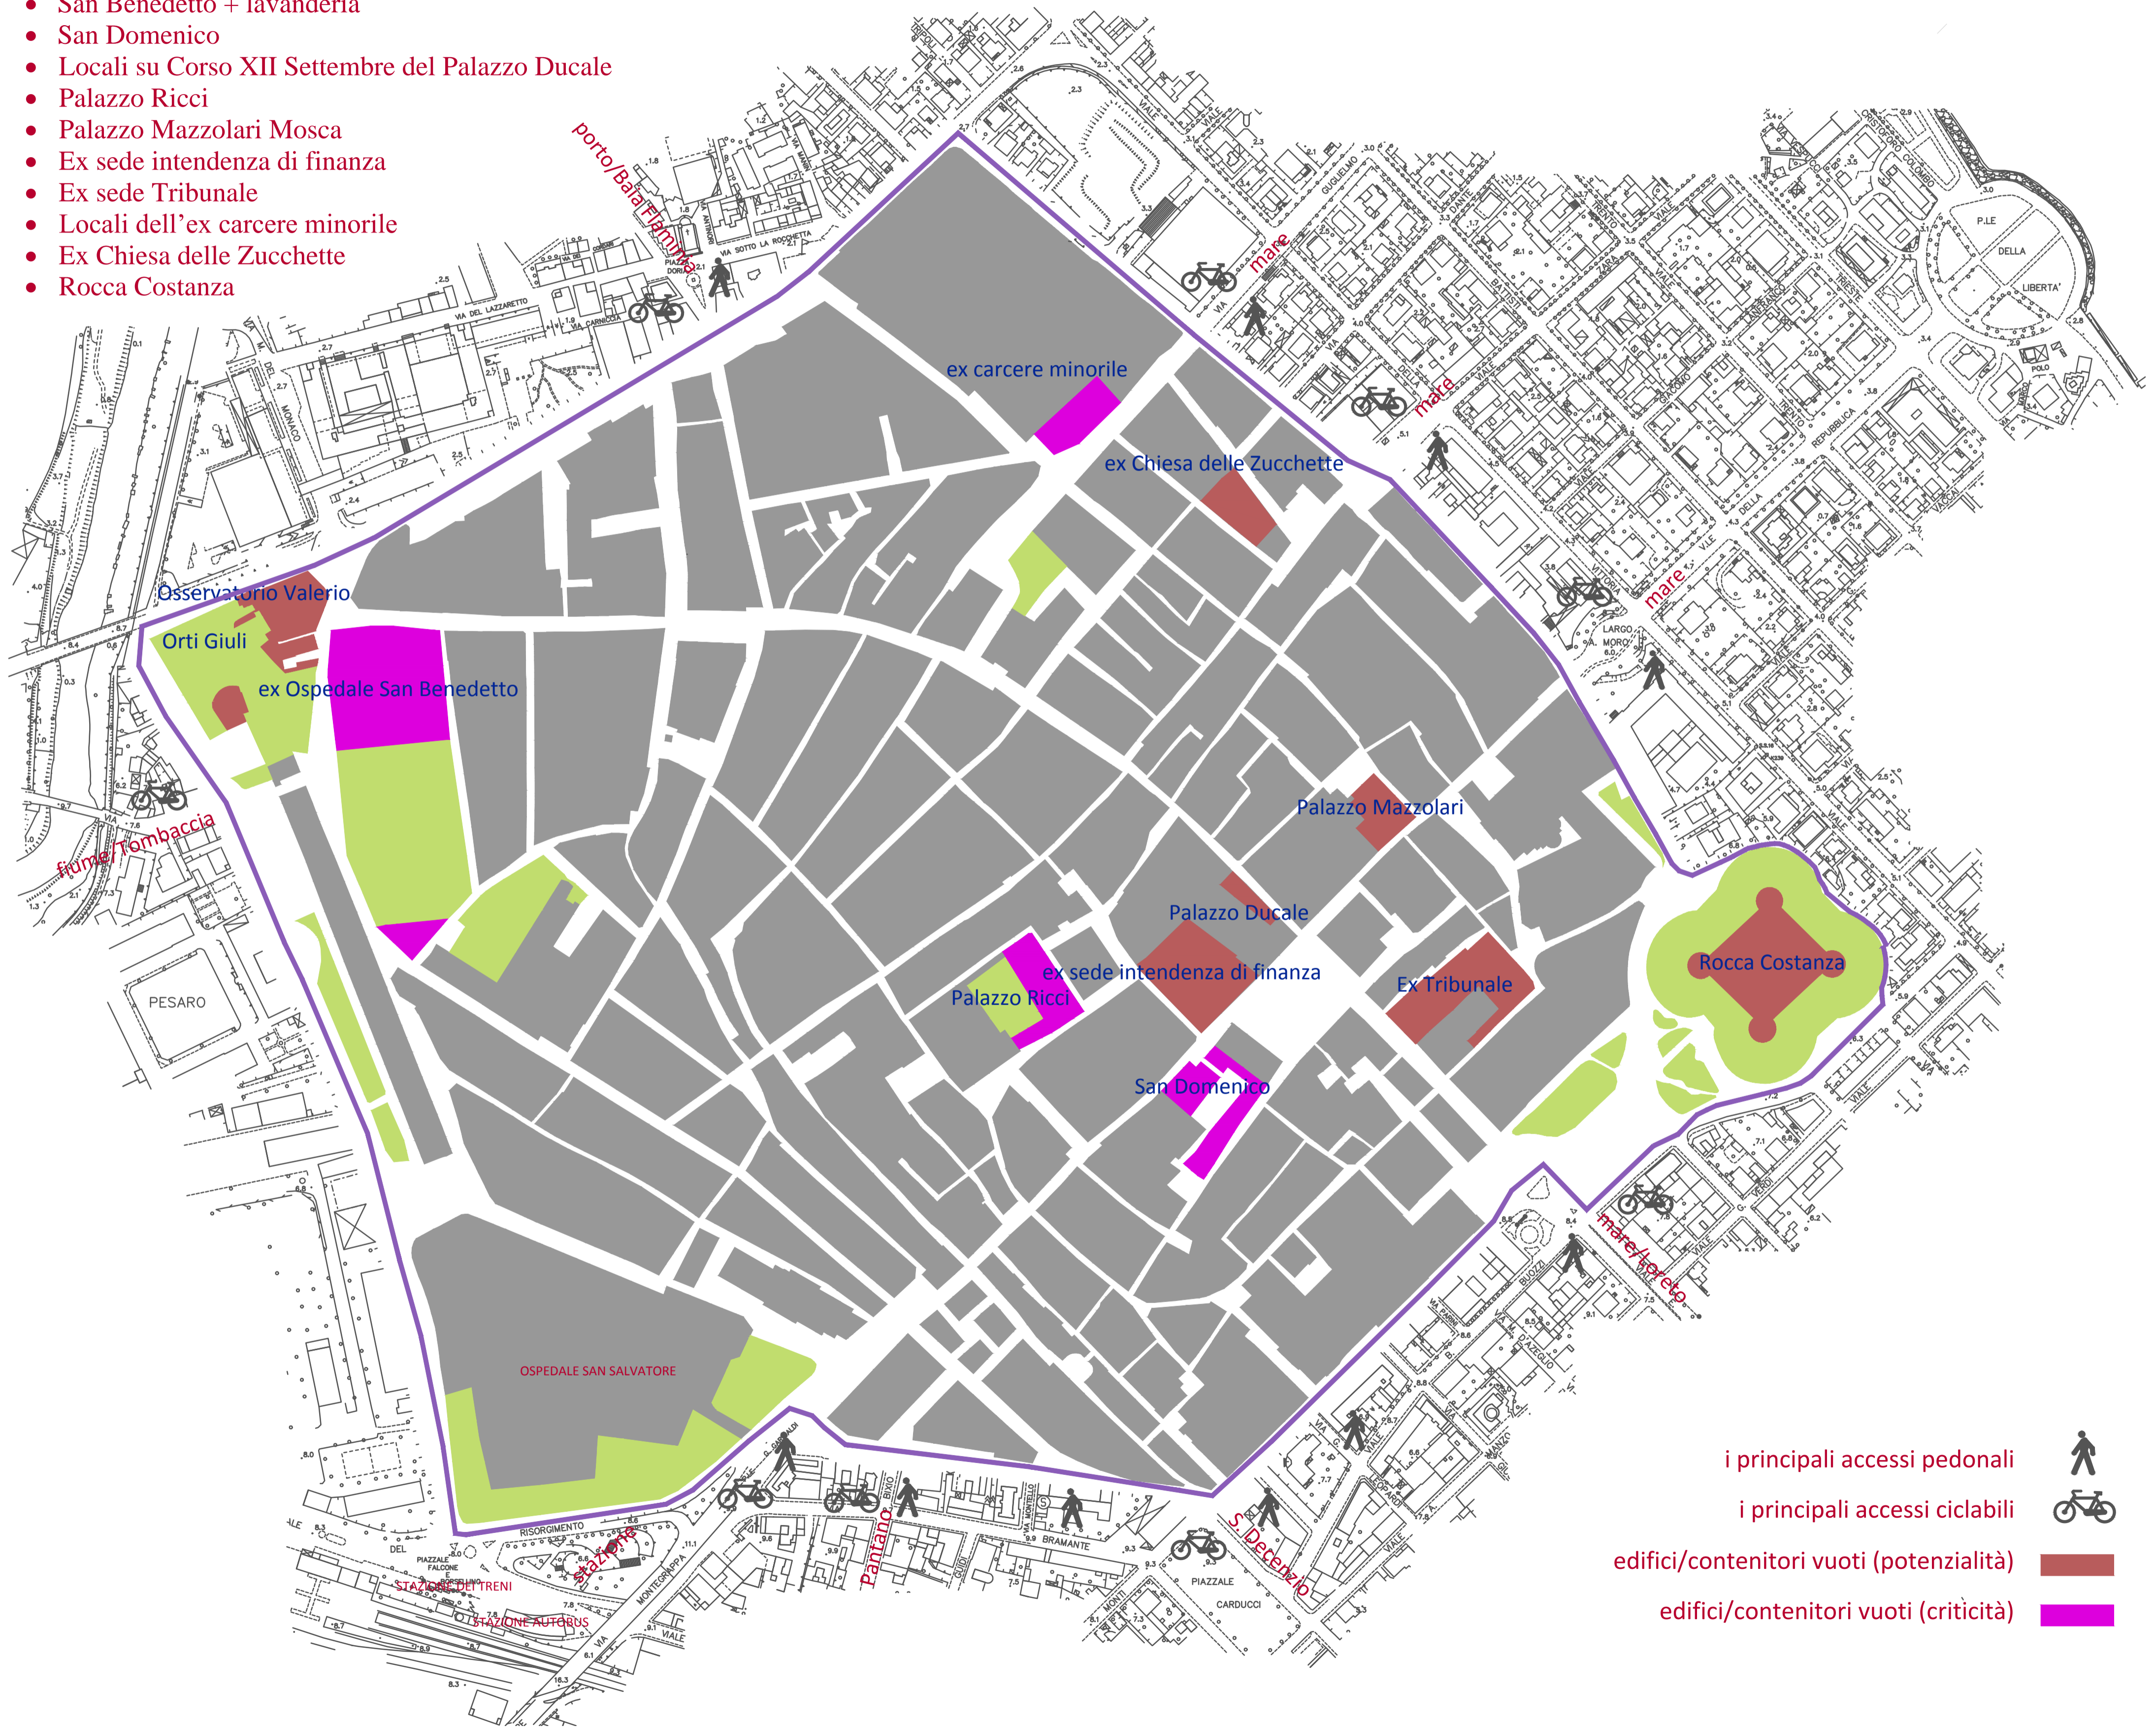

stato dei luoghi \ GLI EDIFICI VUOTI \ 5 \

- Osservatorio Valerio (Orti Giuli)
- San Benedetto + lavanderia
- San Domenico
- Locali su Corso XII Settembre del Palazzo Ducale
- Palazzo Ricci
- Palazzo Mazzolari Mosca
- Ex sede intendenza di finanza
- Ex sede Tribunale
- Locali dell'ex carcere minorile
- Ex Chiesa delle Zucchette
- Rocca Costanza

i principali accessi pedonali

i principali accessi ciclabili

edifici/contentori vuoti (potenzialità)

edifici/contentori vuoti (criticità)