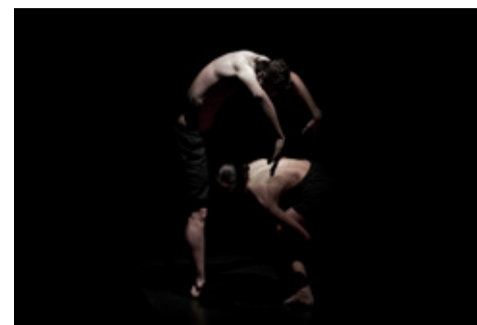

4/9 ore 21 Teatro Maddalena
Performance - Prima assoluta - Durata 30'

ALBATROS

di e con **Pablo Ezequiel Rizzo** e
Alessandra Cozzi
Coproduzione AiEP/Hangartfest
Ingresso: € 9 intero / € 7 ridotto / € 5 carnet*