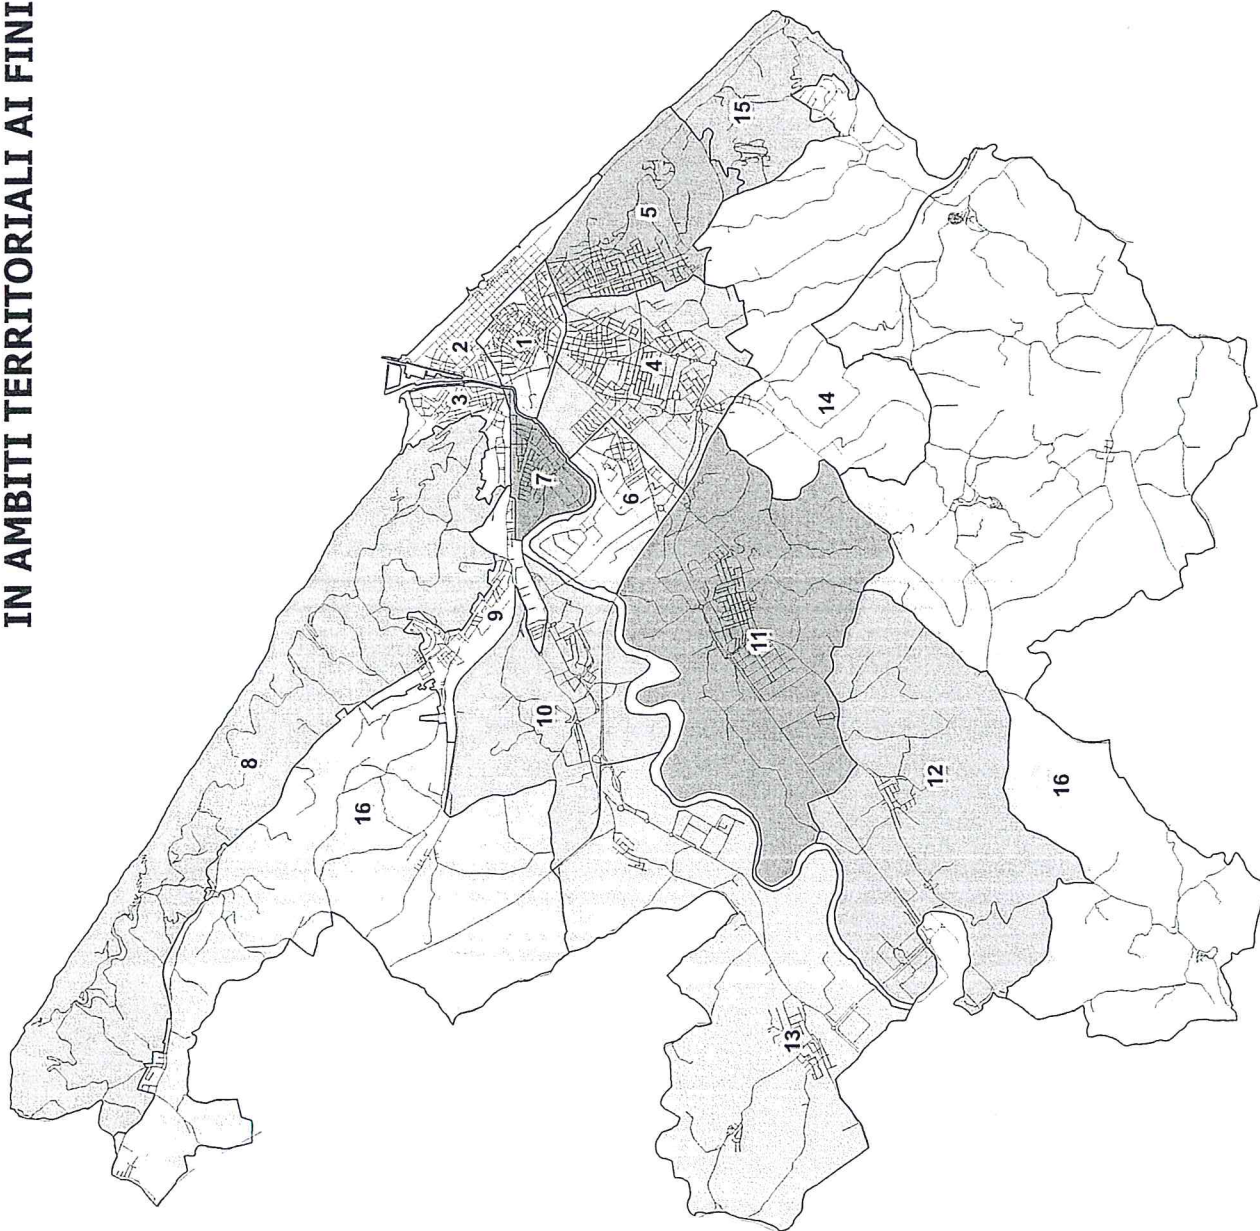

ARTICOLAZIONE DEL TERRITORIO COMUNALE IN AMBITI TERRITORIALI AI FINI IMU

1. Centro storico
2. Porto - Mare
3. Soria - Baia Flaminia
4. Pantano - Celletta - Miralfore
5. Muraglia - Loreto - Montegranaro
6. Villa S.Martino
7. Tombaccia
8. San Bartolo - Fiorenzuola di F. - S. Marina
9. Santa Maria delle Fabbreccie - Cattabrighe
10. Torraccia
11. Villa Fastiggi
12. Villa Ceccolini
13. Pozzo - Borgo Santa Maria - Case Bruciate
14. Santa Veneranda - Baratoff
15. Colle Ardizio - Ledimar
16. Extraurbana agricola