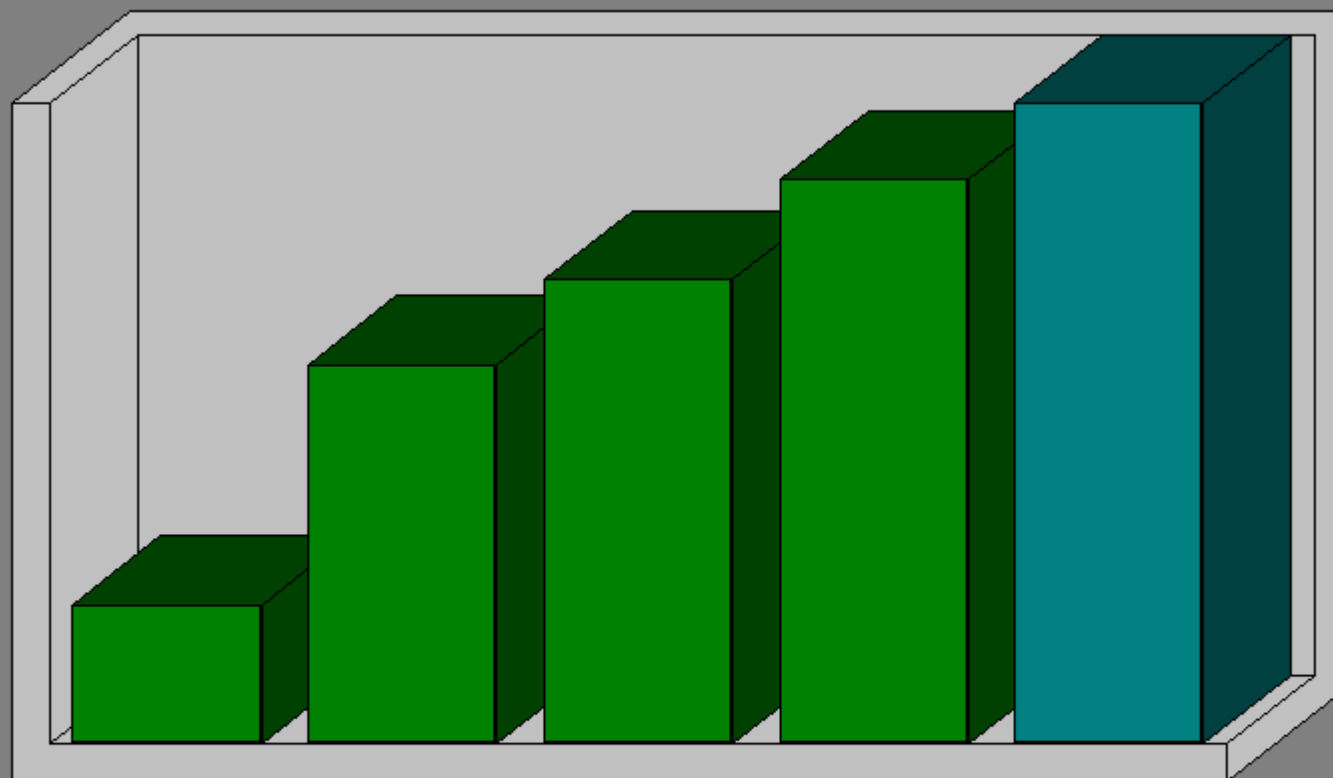

Affluenza

9/04/2006 - CAMERA	ore	maschi	femmini	totale	%
	12	8.618	7.576	16.194	21,75
	19	22.145	21.977	44.122	59.25
	22	26.980	27.025	54.005	72,52
10/04/2006 - definitivo					
	15	29.550	31.382	60.932	87.85
	15	31.914	33.620	65.534	88.08

Elezioni Camera Proporzionale 2006 Affluenza alle urne

Rilev. 1(21,75%)

Rilev. 2(59,25%)

Rilev. 3(72,52%)

Rilev. 4(88,08%)

Iscritti (100%)

Comune di Pesaro