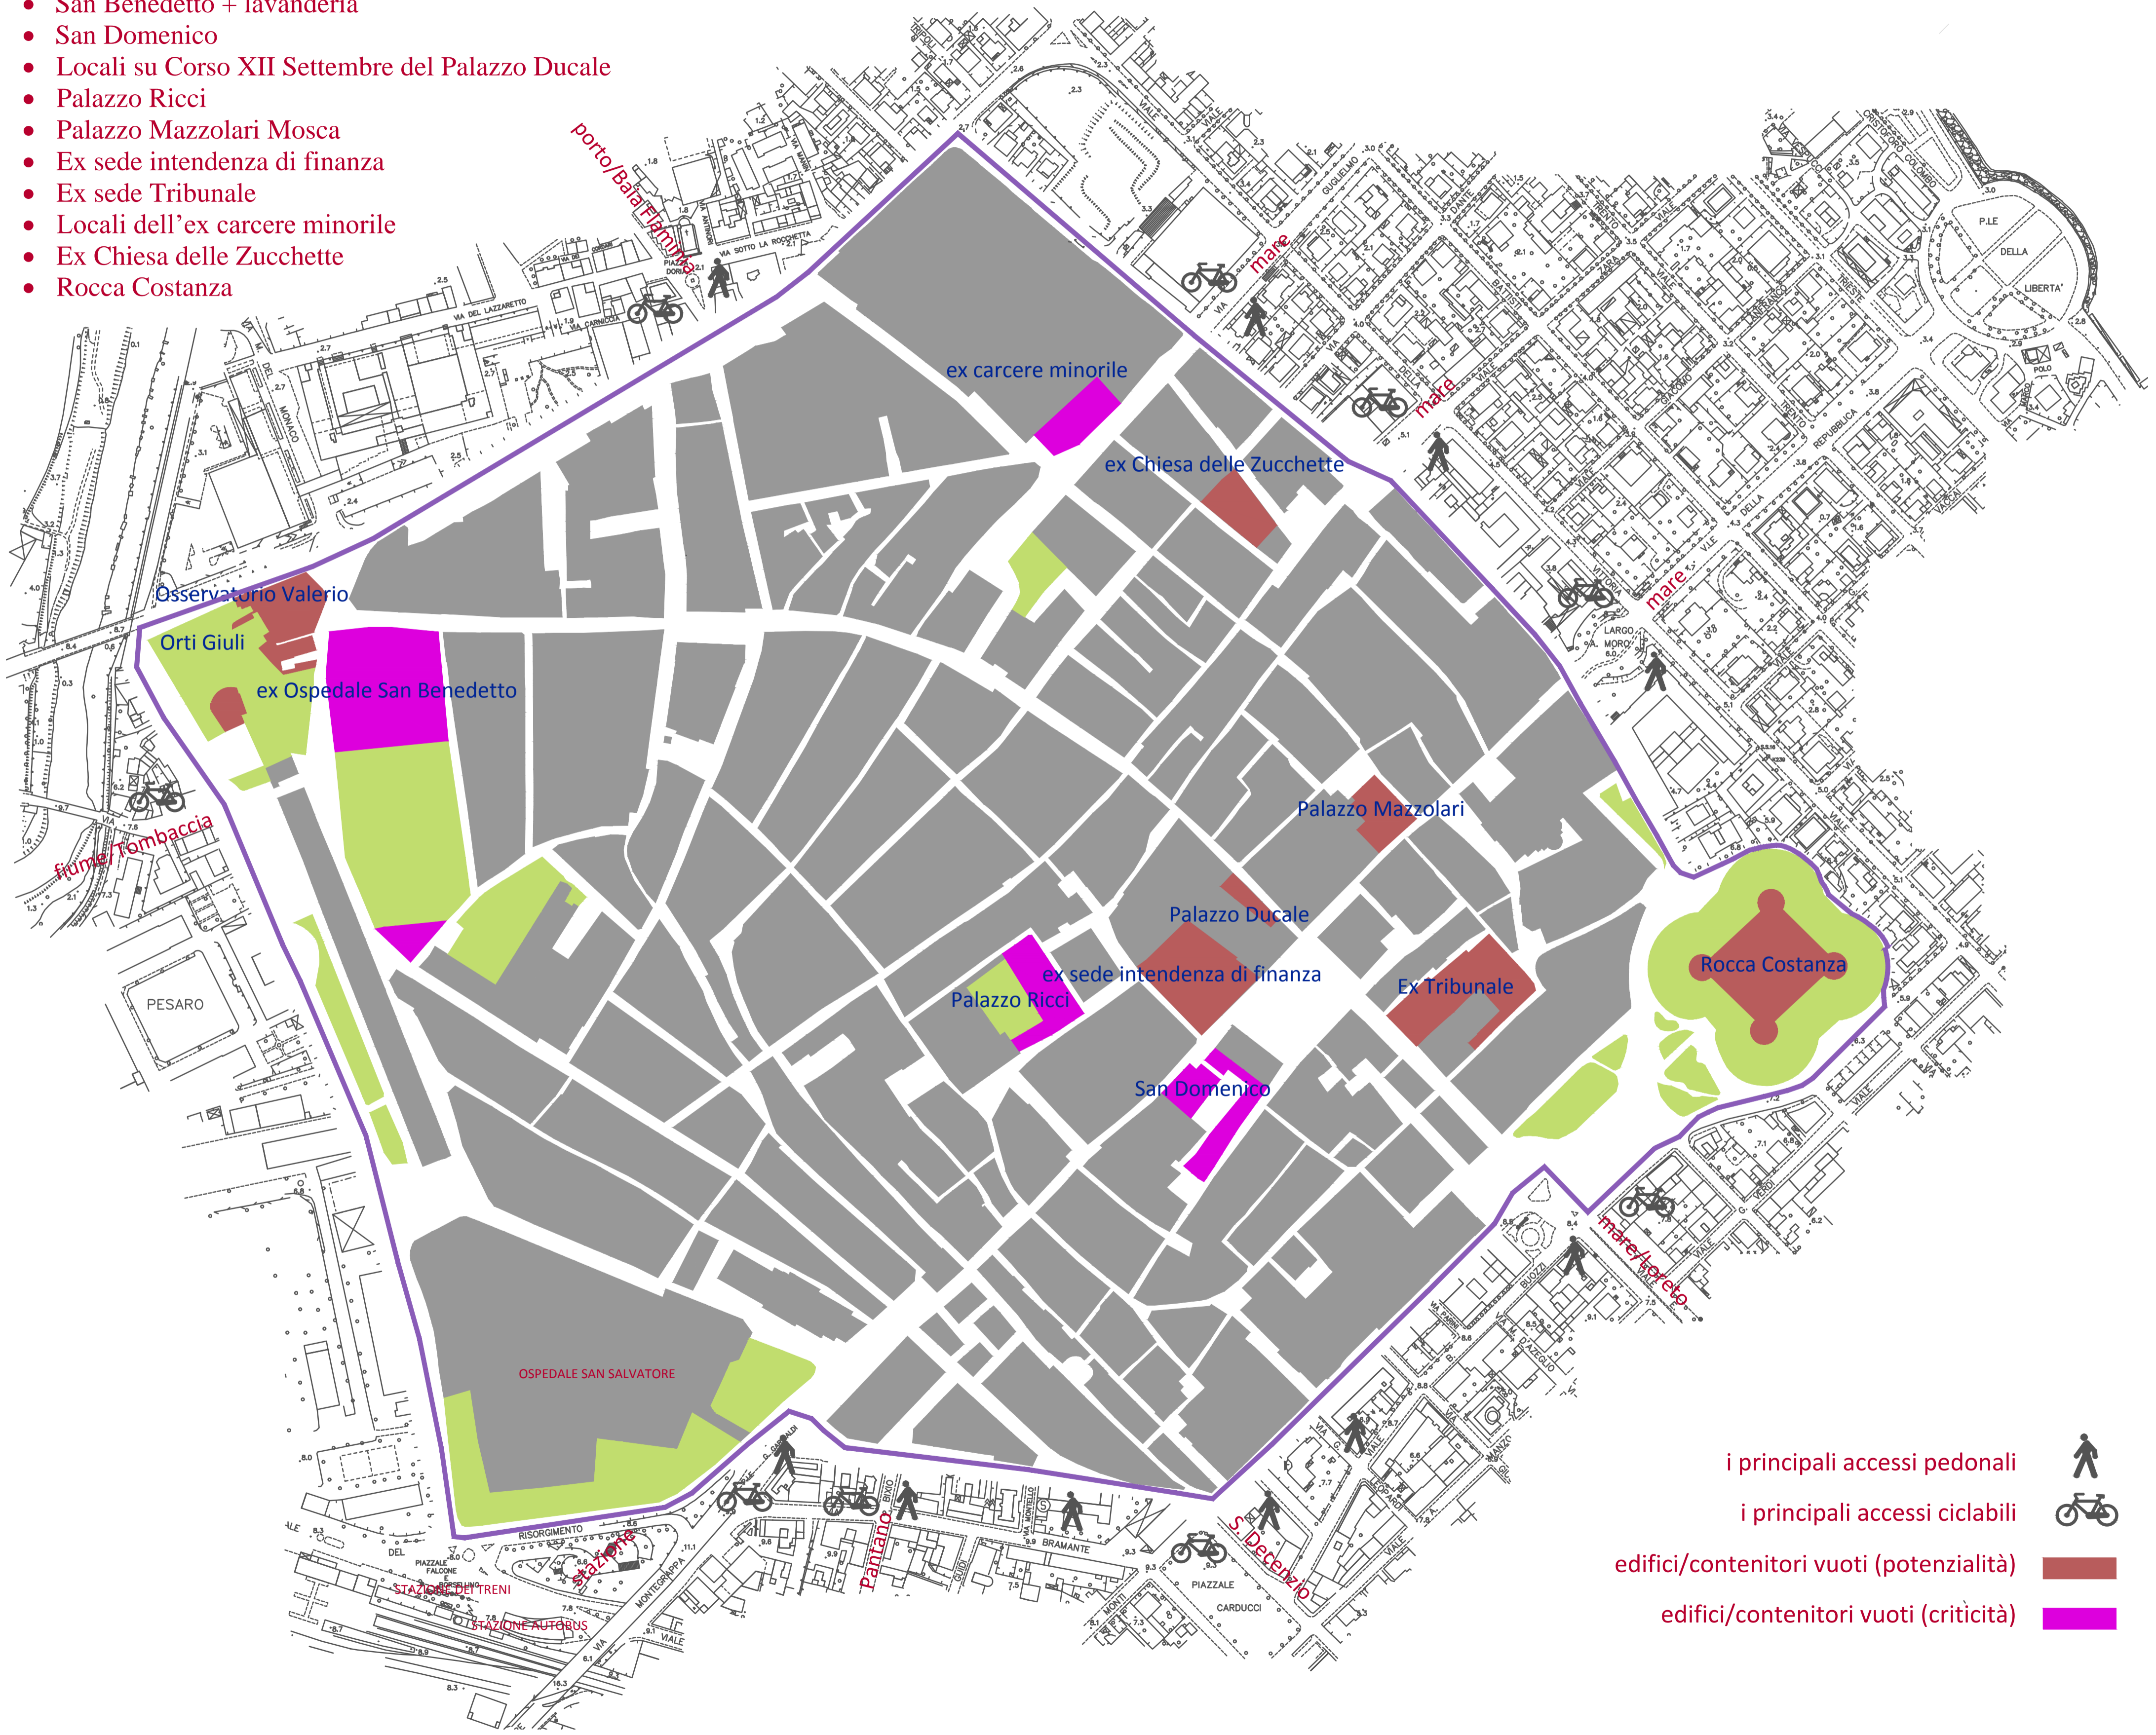

stato dei luoghi \ GLI EDIFICI VUOTI \ 5 \

- Osservatorio Valerio (Orti Giuli)
- San Benedetto + lavanderia
- San Domenico
- Locali su Corso XII Settembre del Palazzo Ducale
- Palazzo Ricci
- Palazzo Mazzolari Mosca
- Ex sede intendenza di finanza
- Ex sede Tribunale
- Locali dell'ex carcere minorile
- Ex Chiesa delle Zucchette
- Rocca Costanza

i principali accessi pedonali

i principali accessi ciclabili

edifici/contentori vuoti (potenzialità)

edifici/contentori vuoti (criticità)